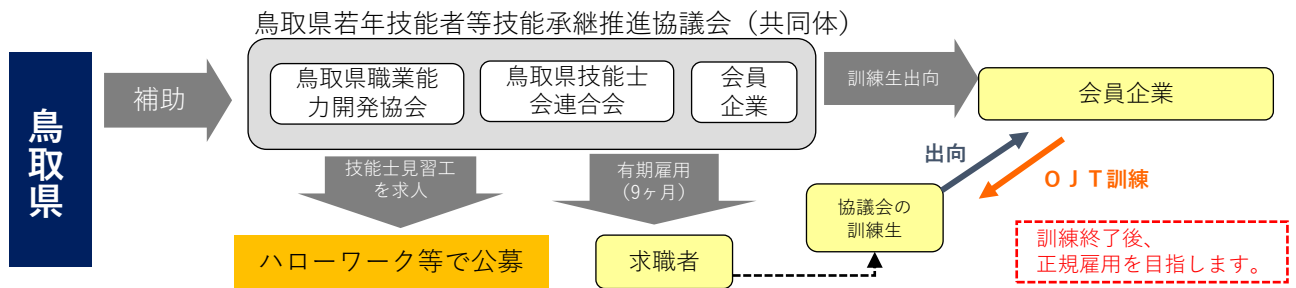

9ヶ月間の訓練期間（2024.4.1～2024.12.31）を経て、正規雇用化を目指します！
訓練期間中は、協議会と雇用契約を締結し、出向先企業で基本技能の習得を行うとともに、
毎月1回の座学訓練で社会人、職業人としての知識も同時にスキルアップできます！

イメージ