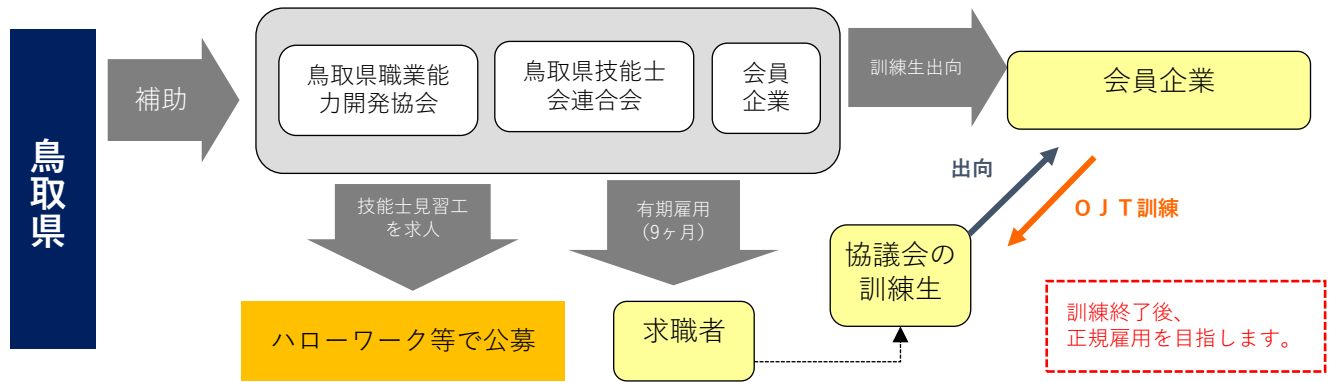

防水施工

冷凍空気調和機器施工

お問い
合わせは
こちら

鳥取県若年技能者等技能承継推進協議会
〒680-0845 鳥取市富安2丁目159(久本ビル5F)
電話 0857-22-3494 メール info@torigiren.net

協議会HPは
こちらから

事業体系

鳥取県若年技能者等技能承継推進協議会（共同体）

～出向先企業～